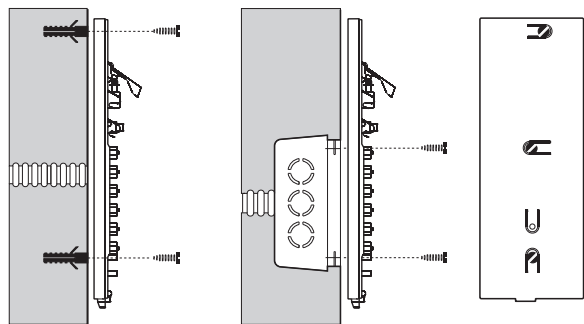

Citofono modulare serie Exhito
 Modular intercom serie Exhito
 Combiné modulaire série Exhito
 Teléfono modular serie Exhito
 Telefone de porta modular Exhito
 Modulares Haustelefon Exhito

- PA**
 Pulsante apriporta
 Door release push-button
 Bouton-poussoir ouvre-porte
 Pulsador abrepuerta
 Botão para abrir a porta
 Türöffnertaste
- SE**
 Serratura elettrica
 Electric door lock
 Gâche électrique
 Cerradura eléctrica
 Fechadura eléctrica
 elektrisches Türschloss

I conduttori in grassetto hanno una sezione minima di 0,75mm²
 The cables in bold faces type have a minimum cross section of 0.75mm²
 Les conducteurs en caractères gras sont une section minimum de 0,75mm²
 Los conductores en negrita tienen una sección mínima de 0.75mm²
 Os condutores representados a traço grosso têm uma secção mínima de 0,75mm²
 Die fettgedruckten Leiter haben einen Querschnitt von mind. 0,75mm²