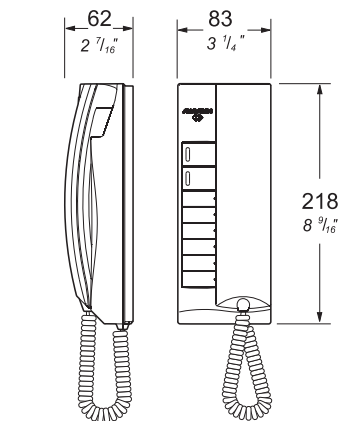

Citofono modulare serie Exhito
 Modular intercom serie Exhito
 Combiné modulaire série Exhito
 Teléfono modular serie Exhito
 Telefone de porta modular Exhito
 Modulares Haustelefon Exhito

- PA**
 Pulsante apriporta
 Door release push-button
 Bouton-poussoir ouvre-porte
 Pulsador abrepuerta
 Botão para abrir a porta
 Türöffnertaste
- SE**
 Serratura elettrica
 Electric door lock
 Gâche électrique
 Cerradura eléctrica
 Fechadura eléctrica
 elektrisches Türschloss

I conduttori in grassetto hanno una sezione minima di 0,75mm²
 The cables in bold faces type have a minimum cross section of 0.75mm²
 Les conducteurs en caractères gras sont une section minimum de 0,75mm²
 Los conductores en negrita tienen una sección mínima de 0.75mm²
 Os condutores representados a traço grosso têm uma secção mínima de 0,75mm²
 Die fettgedruckten Leiter haben einen Querschnitt von mind. 0,75mm²