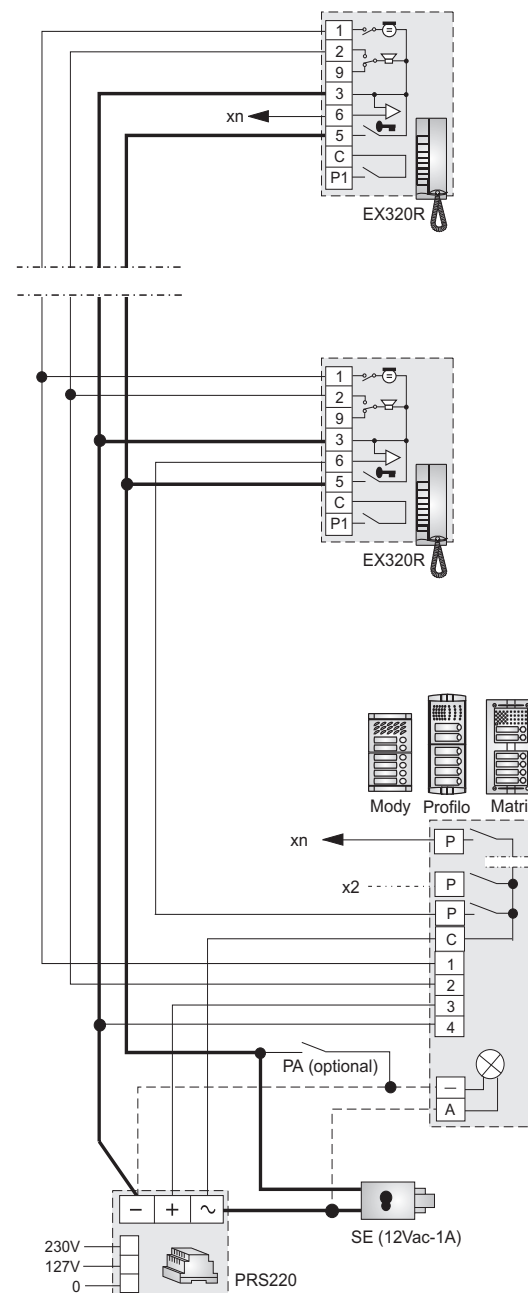

Citofono modulare serie Exhito
 Modular intercom serie Exhito
 Combiné modulaire série Exhito
 Teléfono modular serie Exhito
 Telefone de porta modular Exhito
 Modulares Haustelefon Exhito

- PA**
 Pulsante apriporta
 Door release push-button
 Bouton-poussoir ouvre-porte
 Pulsador abrepuerta
 Botão para abrir a porta
 Türöffnertaste
- SE**
 Serratura elettrica
 Electric door lock
 Gâche électrique
 Cerradura eléctrica
 Fechadura eléctrica
 elektrisches Türschloss

I conduttori in grassetto hanno una sezione minima di 0,75mm²
 The cables in bold faces type have a minimum cross section of 0.75mm²
 Les conducteurs en caractères gras sont une section minimum de 0,75mm²
 Los conductores en negrita tienen una sección mínima de 0.75mm²
 Os condutores representados a traço grosso têm uma secção mínima de 0,75mm²
 Die fettgedruckten Leiter haben einen Querschnitt von mind. 0,75mm²