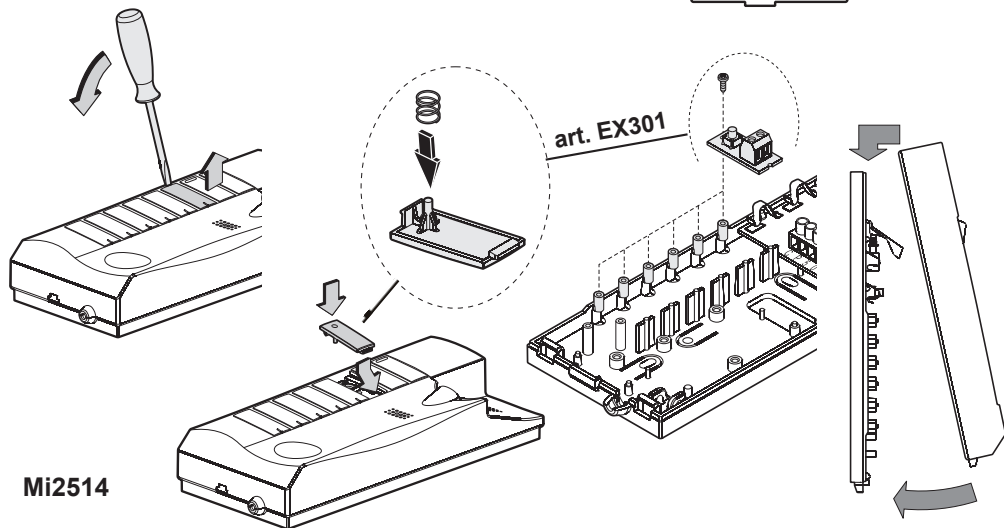

Citofono modulare serie Exhito
 Modular intercom serie Exhito
 Combiné modulaire série Exhito
 Teléfono modular serie Exhito
 Telefone de porta modular Exhito
 Modulares Haustelefon Exhito

- PA**
 Pulsante apriporta
 Door release push-button
 Bouton-poussoir ouvre-porte
 Pulsador abrepuerta
 Botão para abrir a porta
 Türöffnertaste
- SE**
 Serratura elettrica
 Electric door lock
 Gâche électrique
 Cerradura eléctrica
 Fechadura eléctrica
 elektrisches Türschloss

I conduttori in grassetto hanno una sezione minima di 0,75mm²
 The cables in bold faces type have a minimum cross section of 0.75mm²
 Les conducteurs en caractères gras sont une section minimum de 0,75mm²
 Los conductores en negrita tienen una sección mínima de 0.75mm²
 Os condutores representados a traço grosso têm uma secção mínima de 0,75mm²
 Die fettgedruckten Leiter haben einen Querschnitt von mind. 0,75mm²