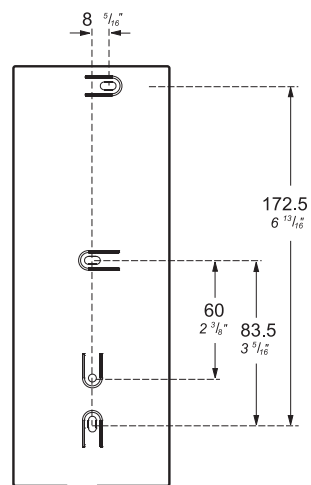

Citofono modulare serie Exhito
Modular intercom serie Exhito
Combiné modulaire série Exhito
Teléfono modular serie Exhito
Telefone de porta modular Exhito
Modulares Haustelefon Exhito

1. **PA**
   Pulsante apriporta
   Door release push-button
   Bouton-poussoir ouvre-porte
   Pulsador abrepuerta
   Botão para abrir a porta
   Türöffnertaste
2. **SE**
   Serratura elettrica
   Electric door lock
   Gâche électrique
   Cerradura eléctrica
   Fechadura eléctrica
   elektrisches Türschloss

I conduttori in grassetto hanno una sezione minima di 0,75mm²
The cables in bold faces type have a minimum cross section of 0.75mm²
Les conducteurs en caractères gras sont une section minimum de 0,75mm²
Los conductores en negrita tienen una sección mínima de 0.75mm²
Os condutores representados a traço grosso têm uma secção mínima de 0,75mm²
Die fettgedruckten Leiter haben einen Querschnitt von mind. 0,75mm²