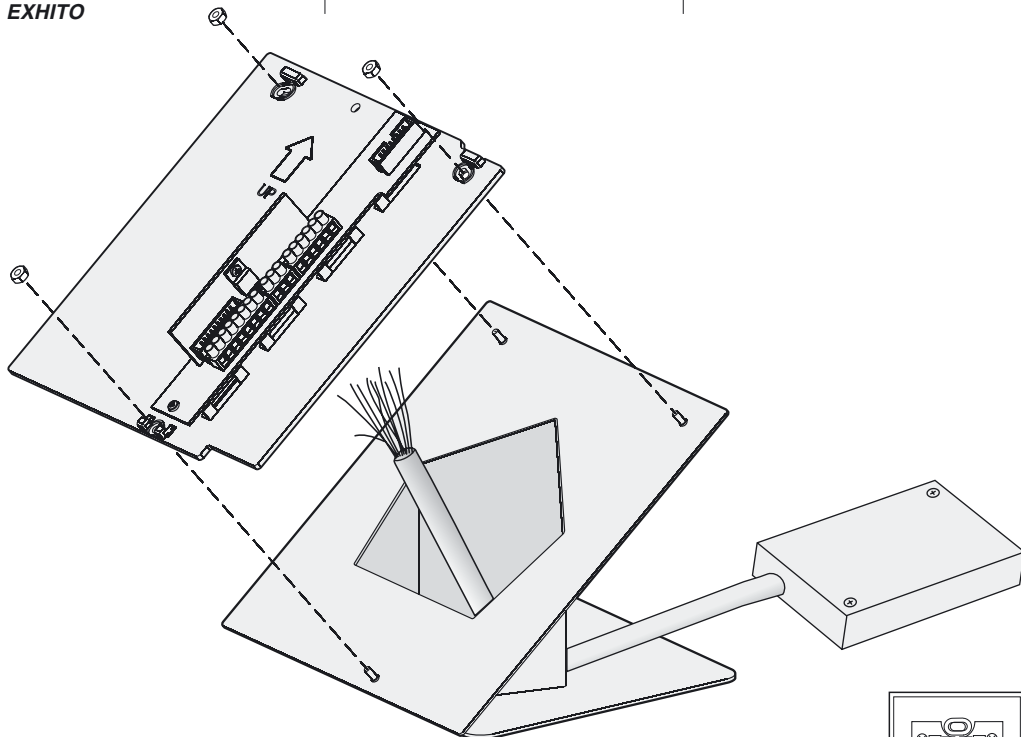

ADATTATORE DA TAVOLO PER
 VIDEOCITOFONI SERIE EXHITO

DESK ADAPTOR FOR EXHITO
 VIDEOINTERCOM SERIES

ADAPTATEUR POUR POSTE DE
 TABLE POUR VIDÉOPHONES SÉ-
 RIE EXHITO

ADAPTADOR DE SOBREMESA
 PARA MONITORES SÉRIE
 EXHITO

ADAPTADOR DE MESA PARA
 VIDEOPORTEIROS SÉRIE EXHITO

TISCHADAPTER FÜR VIDEO-
 SPRECHGERÄTE SERIE EXHITO

- Segnare la corrispondenza colore/ morsetto sulla scatola di derivazione.
- Mark the colour/terminal combination on the connector block.
- Indiquer la correspondance couleur/ borne sur la boîte de dérivation.
- Señalar la correspondencia color/borne en la caja de derivación.
- Marcar a correspondência cor/terminal sobre a caixa de derivação.
- Übereinstimmende Farben/Klemmen auf der Abzweigdose anzeichnen.