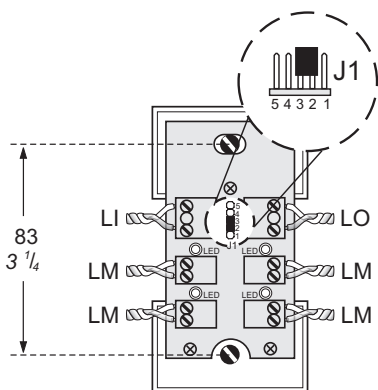

Morsetti

- LM** Derivazione utenti
- LI** Ingresso linea
- LO** Uscita linea

Terminals

- LM** User output
- LI** Line input
- LO** Line output

Bornes

- LM** Dérivation utilisateurs
- LI** Entrée de ligne
- LO** Sortie de ligne

Terminales

- LM** Derivación usuarios
- LI** Entrada línea
- LO** Salida línea

Bornes

- LM** Derivação usuários
- LI** Entrada de linha
- LO** Saída linha

Anschlußklemmen

- LM** Ableitung Benutzer
- LI** Eingang Linie
- LO** Ausgang Linie

J1 Ponticello per selezione impedenza di chiusura linea
 Pontet pour sélection impédance de fermeture ligne
 Ponte para seleção impedância de fechar linha
 Jumper to select impedance termination line
 Puente para selección impedancia de cierre línea
 Steg für Auswahl Impedanz von Schließung Linie