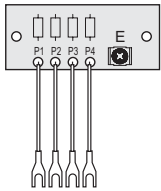

Art. 241DMA