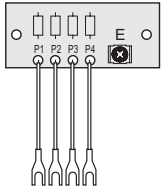

Art. 241DMA