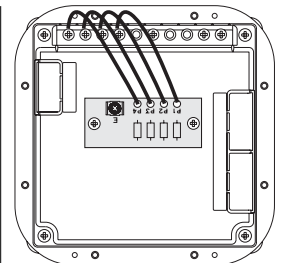

MA22S
MA24S

ACI srl Farfisa Intercoms • Via E. Vanoni, 3 • 60027 Osimo (AN) • Italy
Tel: +39 071 7202038 (r.a.) • Fax: +39 071 7202037 • e-mail: info@acifarfisa.it • www.acifarfisa.it

Cod. 52703681