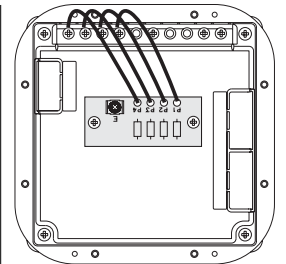

**Module diodes pour 4 utilisateurs.** À fixer sur la face arrière des boutons poussoirs des plaques de rue Profilo et Matrix.

**Módulo diodos para 4 usuarios.** Se asegura en la parte posterior de los módulos de pulsadores de las placas Profilo y Matrix.

**Módulo de diodos para 4 utentes.** Deve-se fixar na parte posterior dos módulos botões das botoneiras Profilo e Matrix.

**Diodenmodul für 4 Teilnehmer.** Wird in das Klingeltastenmodul der Serien Profilo und Matrix eingesetzt.

شكل الصمام الثنائي لأربع مستخدمين  
يثبت خلف لوحة مصفوفة وسلسلة الأزرار

PL21  
PL22  
PL23  
PL24

PL226  
PL228

MA22S  
MA24S

ACI srl Farfisa Intercoms • Via E. Vanoni, 3 • 60027 Osimo (AN) • Italy  
Tel: +39 071 7202038 (r.a.) • Fax: +39 071 7202037 • e-mail: info@acifarfisa.it • www.acifarfisa.it