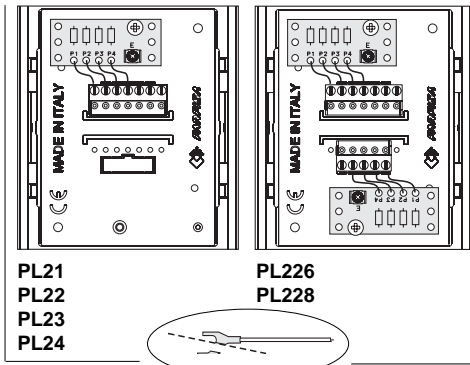

PL21
PL22
PL23
PL24

PL226
PL228