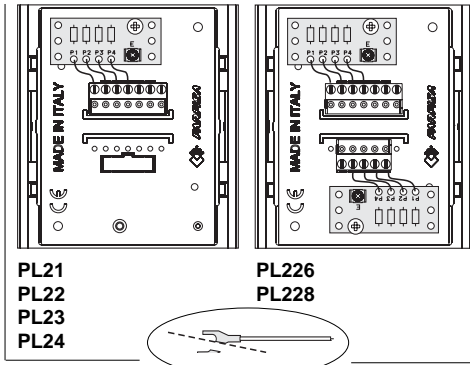

PL21
PL22
PL23
PL24

PL226
PL228