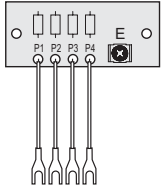

### Art. 241DMA

Mi 2331/1

**Modulo diodi per 4 utenze.** Si fissa sul retro dei moduli pulsanti delle pulsantiere serie Profilo e Matrix.

**Module for 4 users.** It can be fixed on the back of the button modules Profilo and Matrix series.

**Module diodes pour 4 utilisateurs.** À fixer sur la face arrière des boutons poussoirs des plaques de rue Profilo et Matrix.

**Módulo diodos para 4 usuarios.** Se asegura en la parte posterior de los módulos de pulsadores de las placas Profilo y Matrix.