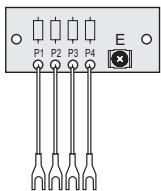

Art. 241DMA