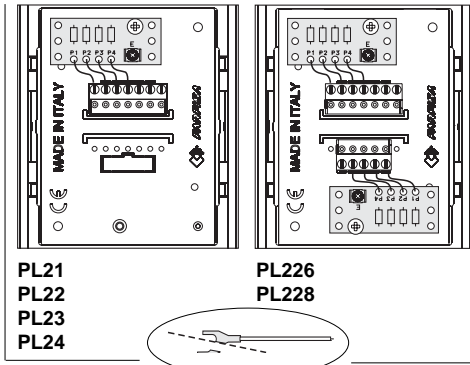

Art. 241DMA

Mi 2331/1

Modulo diodi per 4 utenze. Si fissa sul retro dei moduli pulsanti delle pulsantiere serie Profilo e Matrix.

Module for 4 users. It can be fixed on the back of the button modules Profilo and Matrix series.

Module diodes pour 4 utilisateurs. À fixer sur la face arrière des boutons poussoirs des plaques de rue Profilo et Matrix.

Módulo diodos para 4 usuarios. Se asegura en la parte posterior de los módulos de pulsadores de las placas Profilo y Matrix.

Módulo de diodos para 4 utentes. Deve-se fixar na parte posterior dos módulos botões das botoneiras Profilo e Matrix.

Diodenmodul für 4 Teilnehmer. Wird in das Klingeltastenmodul der Serien Profilo und Matrix eingesetzt.

شكل الصمام الثنائي لأربع مستخدمين
يثبت خلف لوحة مصفوفة وسلسلة الأزرار

PL21
PL22
PL23
PL24

PL226
PL228