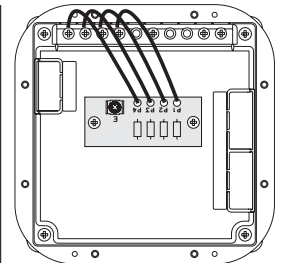

**Module diodes pour 4 utilisateurs.** À fixer sur la face arrière des boutons poussoirs des plaques de rue Profilo et Matrix.

**Módulo diodos para 4 usuarios.** Se asegura en la parte posterior de los módulos de pulsadores de las placas Profilo y Matrix.

**Módulo de diodos para 4 utentes.** Deve-se fixar na parte posterior dos módulos botões das botoneiras Profilo e Matrix.

**Diodenmodul für 4 Teilnehmer.** Wird in das Klingeltastenmodul der Serien Profilo und Matrix eingesetzt.

شكل الصمام الثنائي لأربع مستخدمين  
يثبت خلف لوحة مصفوفة وسلسلة الأزرار

PL21  
PL22  
PL23  
PL24

PL226  
PL228

MA22S  
MA24S

ACI srl Farfisa Intercoms • Via E. Vanoni, 3 • 60027 Osimo (AN) • Italy  
Tel: +39 071 7202038 (r.a.) • Fax: +39 071 7202037 • e-mail: info@acifarfisa.it • www.acifarfisa.it