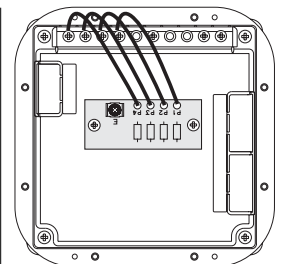

MA22S
MA24S

ACI srl Farfisa Intercoms • Via E. Vanoni, 3 • 60027 Osimo (AN) • Italy
Tel: +39 071 7202038 (r.a.) • Fax: +39 071 7202037 • e-mail: info@acifarfisa.it • www.acifarfisa.it

Cod. 52703681