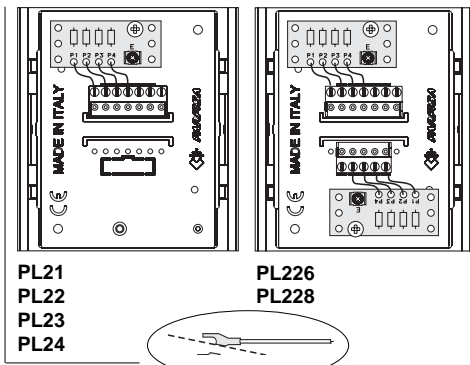

PL21
PL22
PL23
PL24

PL226
PL228